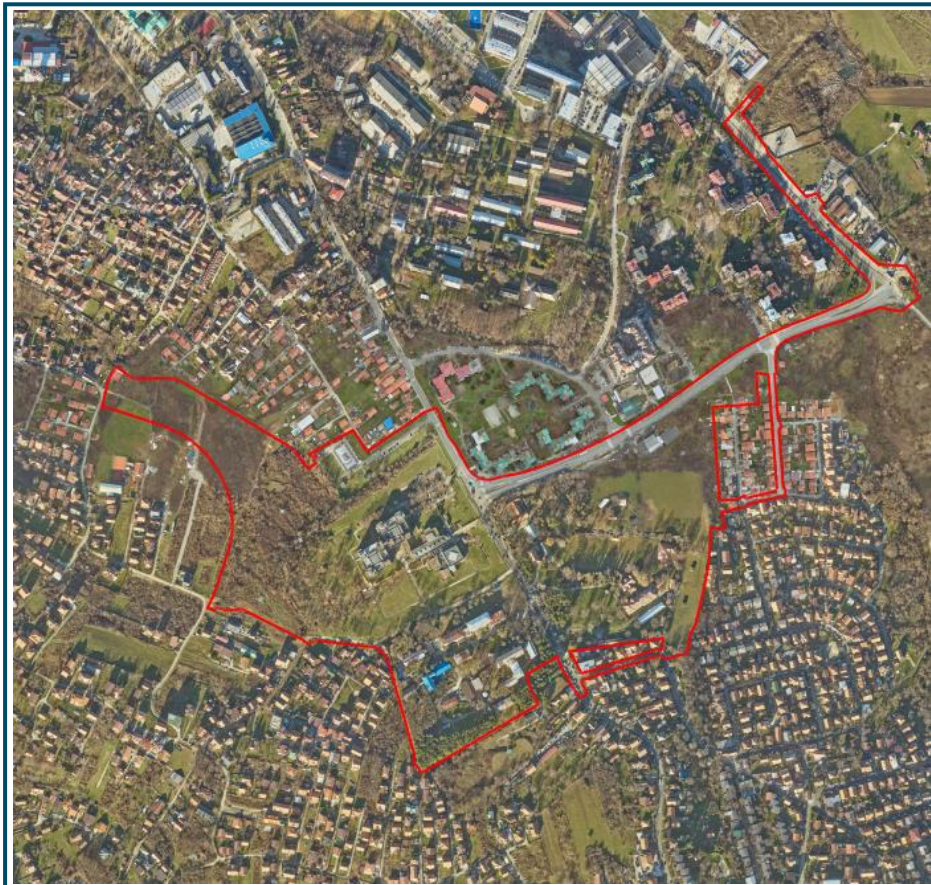

**ИЗВЕШТАЈ О СТРАТЕШКОЈ ПРОЦЕНИ УТИЦАЈА
ПРОСТОРНОГ ПЛАНА ПОДРУЧЈА ПОСЕБНЕ НАМЕНЕ
„БИО4 КАМПУС“ НА ЖИВОТНУ СРЕДИНУ**

Београд, 2024. године