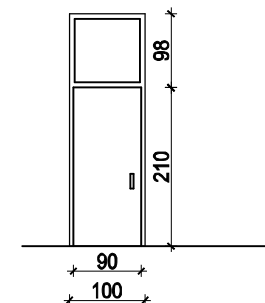

ВРАТА- дрвена,дупло шперована и бојена полиуретанском бојом . Надсветло фиксно остакљено равним стаклом d=4mm. Окови стандардни.

Комада: 5

Лева: 3

Десна :2

m2=2.85

цена : 171.000,00

u2