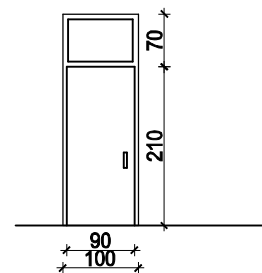

Изглед и зидарске мере

Опис

1. УНТРАШЊА СТОЛАРИЈА

ВРАТА И НАДСВЕТЛА

укупна цена 1.776.173,00

ОЗН.

Изглед и зидарске мере

Опис

u1