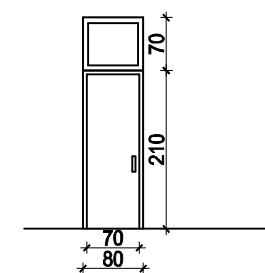

ВРАТА- дрвена,дупло шперована и бојена полиуретанском бојом . Надсветло фиксно остакљено равним стаклом d=4mm. Окови стандардни.

Комада : 3

Лева : 1

Десна:2

m2= 3.08

цена: 110.880,00

u3